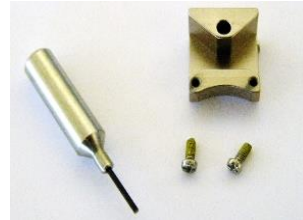

Varenr. 51121

Kuffert

til lupbriller og lys.

Varenr.
til lupbriller og lys – 51102
til lupbrille – 51101

Fås med integreret
kabelholder til
Cosmo/sport og Icon.

Tilbehør og reservedele til ExamVision™ loupbriller

Udskiftelig ledning
til Focus lys, 5000/6500
Varenr.:
Lige stik – 54250
Vinklet stik - 54248

Beslag til Focus lys
inkl. skruer og
unbrakonøgle.
Varenr. 54303

Oplader
til kontrolenhed MK2,
Essential og Xtend.
Varenr. 54251

MaxiShield - varenr.
Maxi – 51189

Curing filter
forhindrer hærning af
kompositter. Til Focus
True 5000, Focus Bright
6500 og Nano Essential.
Varenr. 54330

Adapter-sæt til visir
Til VisonShield og
MaxiShield, som
monteres på loupbrillen
med velcro-adapter.
Aluminium - 51191
Inkl. 10 visir – 51192
Sort plastik - 51188