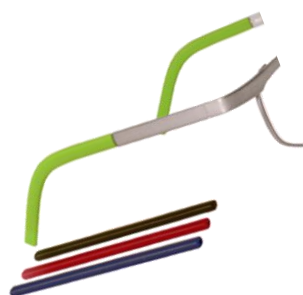

til at fastgøre ledning.

Varenr. 54352

Næsebro

Klar silicone, S, M og L
Pakke á 5 stk.

Næsebrofjerner

Varenr. 51176

Forlænger

til brillestang.

Varenr. 51120

Klips til brille

Varenr.
Sort: 54350
Hvid: 54351

Gummistykke

til Cosmo/Sport
brillestang.

Farver: Sort, rød, grøn
og blå.

Varenr. 51121

Sort brilletui

Varenr. 51105

Fås med integreret
kabelholder til
Cosmo/sport og Icon.

Tilbehør og reservedele til ExamVision™ lupbriller

Focus LED Lampe
Unit 5000k / 6500k med connect.

Varenr. 54216/54217

Curing filter
forhindrer hærdning af kompositter. Til Focus True 5000, Focus Bright 6500 og Nano Essential.

Varenr. 54330

Oplader
til kontrolenhed MK2, Essential og Xtend.

Varenr. 54251

VisionShield
Visir til lupbrille, påsættes med velcro-adaptor.

VisionShield - varenr.
Small – 51174
Large – 51172
XL (til Kepler) – 51177.
Maxi – 51189