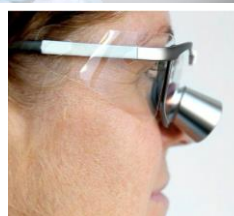

Sideshields – varenr.
Cosmo/Sport – 51178
Icon – 51169

Adapter sæt
51188